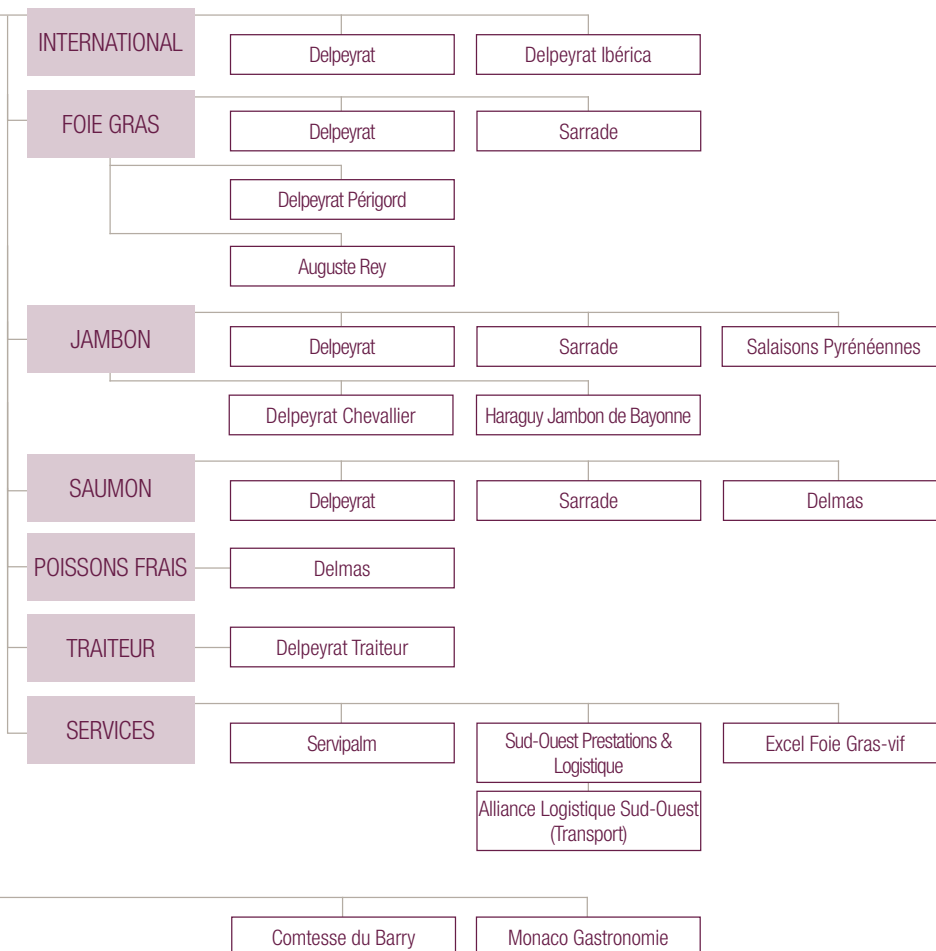

Trémont

L'Isle Mash

Alilandes

Palmadour

Baulez

ACCOUVAGE

Partenaires :
 -Hendrix Genetics
 -Val de Sèvre
 -Vivadour

Sasso

Caringa Sud-Ouest

Sud-Ouest Accoupage

Sepalm

Mulor

ÉLEVAGE

Partenaire :
 -Mousset

Provif

Sud-Ouest Agri Service

Canadour - Coqadour

UASO

ÉQUIPEMENT AGRICOLE

Élevage Service

ORGANIGRAMME DES SOCIÉTÉS

PÔLE GASTRONOMIE

MVVH

DELPEYRAT
DELMAS

PÔLE VOLAILLES

FERMIERS DU SUD-OUEST

Partenaires : -GPVB -Terres du Sud
-Assov -Scar -UASO
-Euralis -Terrena -Vivadour

Les Fermiers Landais

Les Fermiers du Gers

Les Fermiers du Périgord

PÔLE JARDINERIES & MOTOCULTURE